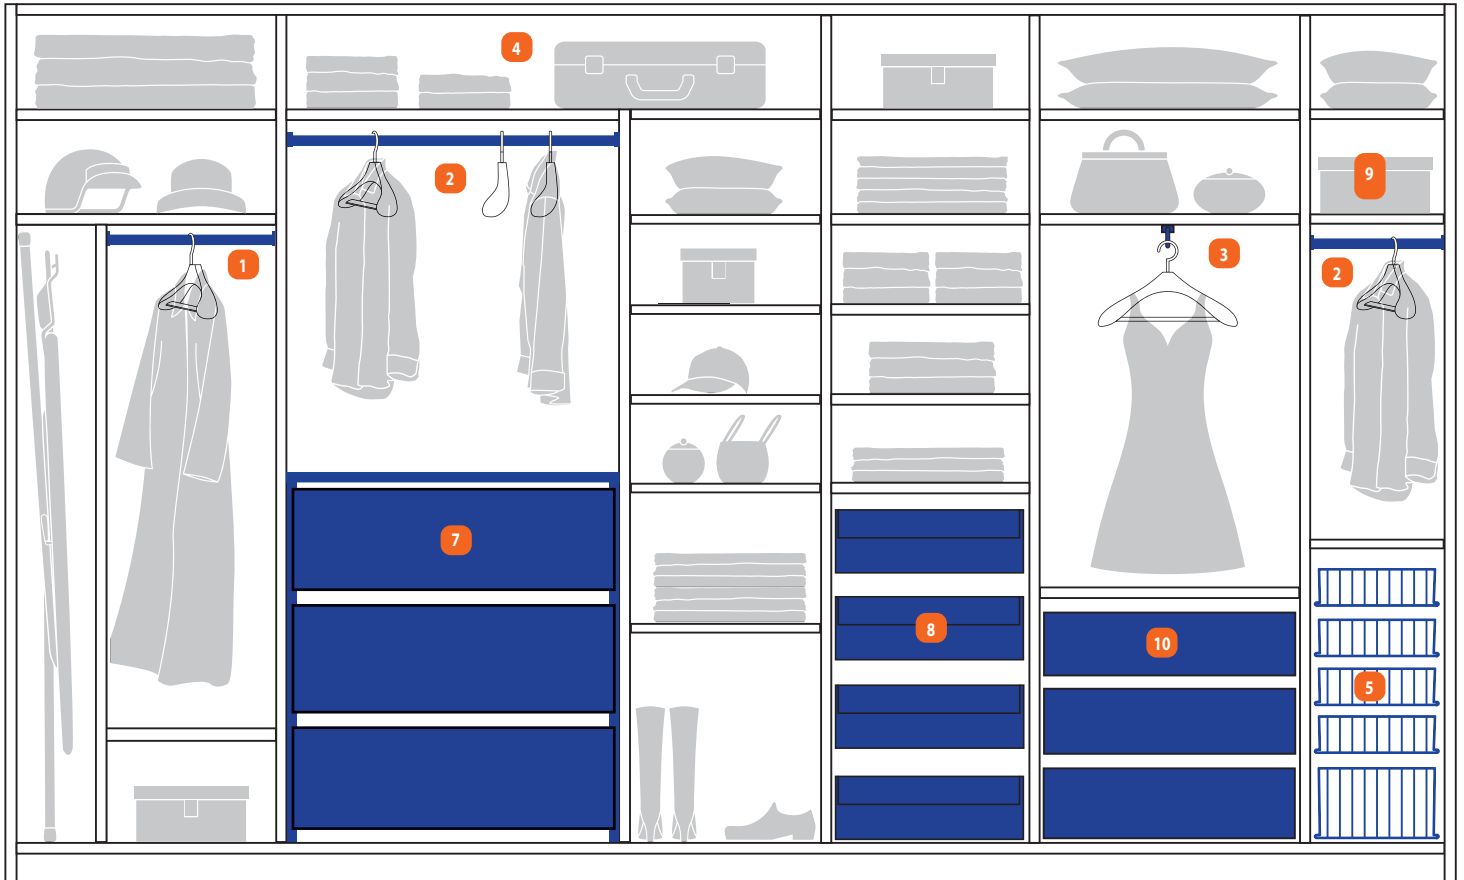

Vetolaatikot ja korit takaavat helpon käytettävyyden myös kaapiston syvyys suunnassa. Myös erilaisilla lisätarvikkeilla saa kullekin vaatteelle ja asusteelle järjestettyä oman paikan.

- 1 2** Vaatetanko
Metriin vaatetankoa voi ripustaa 25 paitaa tai puseroa (4 cm / vaate)
Tarvittavan tilan korkeus:
- 1,7 m pitkät takit
 - 1,2 m puserot
 - 1,2 m paidat