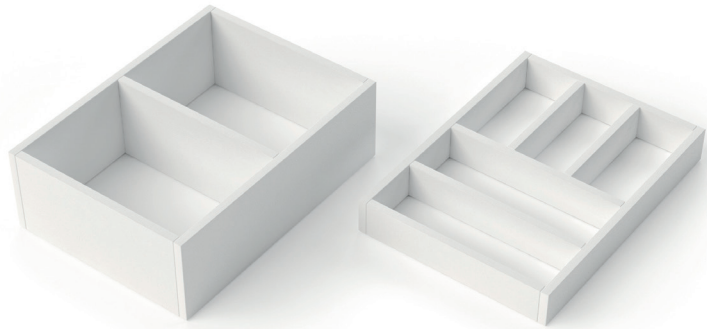

DIVIDE-lokerikot

- Väri valkoinen, materiaali MDF
- Pikkutavarat järjestykseen
- Kaksi vaihtoehtoa:
  - KORKEA kahdella lokerolla
    Mitat: L273 x S323 x K120 mm
  - MATALA viidellä lokerolla
    Mitat: L273 x S323 x K50 mm