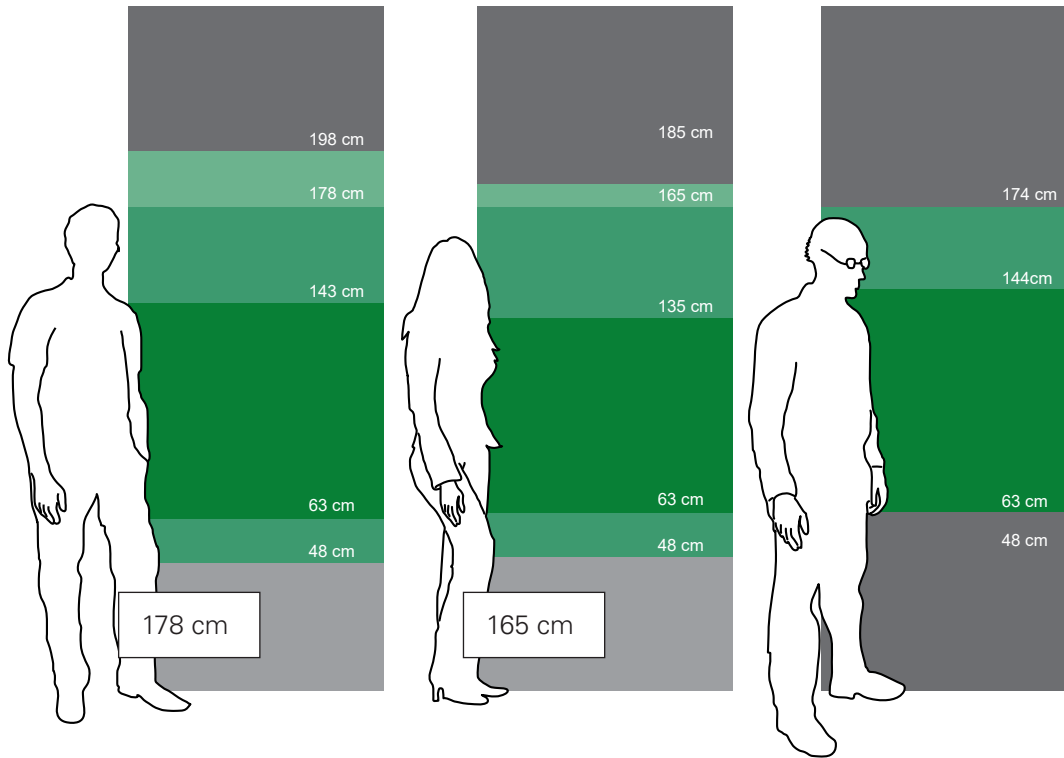

Suunnitteluvinkkejä

Käyttöalueet perustuvat siihen, kuinka pitkä käyttäjä on. Usein käytettävät vaatteet ja tavarat kannattaa sijoittaa käyttäjän pituuden ja liikkuvuuden mukaan vihreille alueille. Kun vanhenemme, niin käyttöalueemme muuttuu merkittävästi. Tällöin tulee entistä tärkeämmäksi, että suunniteltu kokonaisuus voidaan muuttaa esimerkiksi hyllyjen korkeutta vaihtamalla käyttäjälleen toimivaksi.

Vetolaatikot ja korit takaavat helpon käytettävyyden myös kaapiston syvyys suunnassa. Myös erilaisilla lisätarvikkeilla saa kullekin vaatteelle ja asusteelle järjestettyä oman paikan.