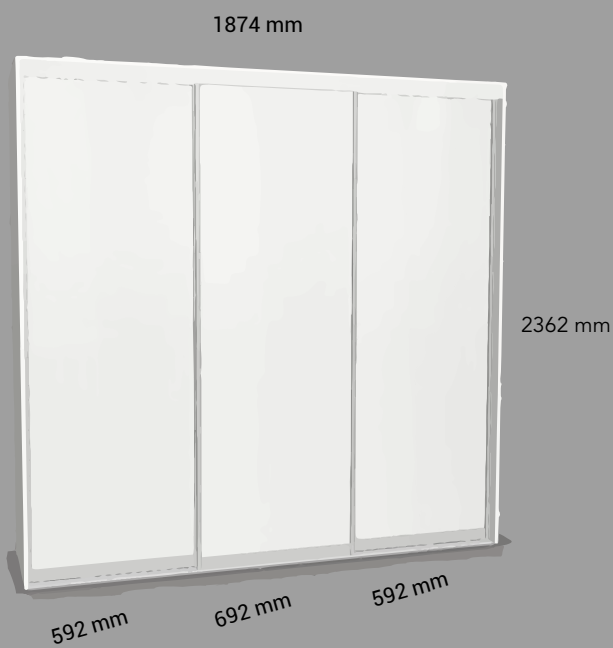

Boxx 1874

- Liukuovien leveydet 592 mm x 2 ja 692 mm x 1
- Rungon leveys 1874 mm
- Runkokorkeus 2362 mm
- Runkosyvyys 630 mm
- Runkopaksuus 18 mm
- Kaapisto sisältää kuvassa näkyvän määrän hyllyjä ja tangon.
- Ei sisällä taustalevyä

BOXX1874 paketin eri ovivaihtoehdot

- Ovet alumiinikehyksellä ja valkoisella lasilla
- Ovet alumiinikehyksellä ja peilillä
- Ovet alumiinikehyksellä ja valkoisella levyllä