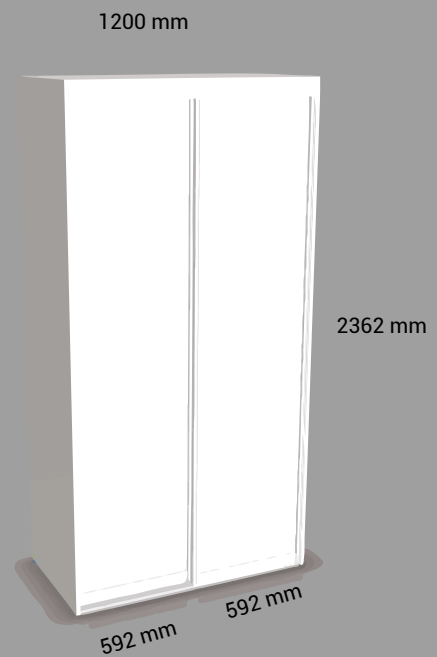

## BOXX 1200

- Liukuovien leveydet 592 mm x 2
- Rungon leveys 1200 mm
- Runkokorkeus 2362 mm
- Runkosyvyys 630 mm
- Runkopaksuus 18 mm
- Kaapisto sisältää kuvassa näkyvän määrän hyllyjä ja tangon.
- Ei sisällä taustalevyä

# Boxx 1400

- Liukuovien leveydet 692 mm
- Rungon leveys 1400 mm
- Runkokorkeus 2362 mm
- Runkosyvyys 630 mm
- Runkopaksuus 18 mm
- Kaapisto sisältää kuvassa näkyvän määrän hyllyjä ja tangon.
- Ei sisällä taustalevyä