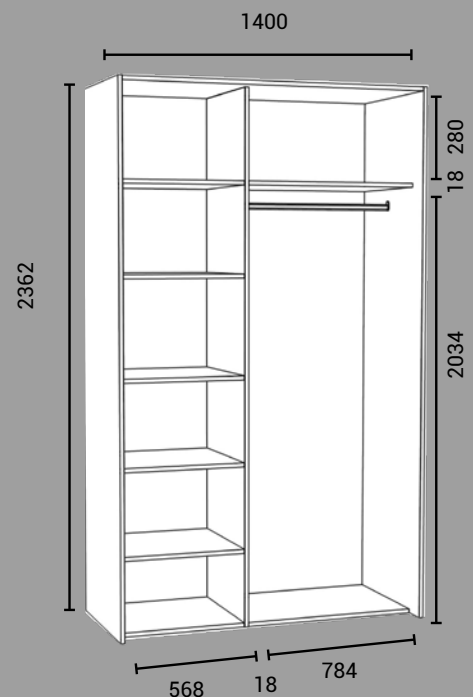

## BOXX 1200

- Liukuovien leveydet 592 mm x 2
- Rungon leveys 1200 mm
- Runkokorkeus 2362 mm
- Runkosyvyys 630 mm
- Runkopaksuus 18 mm
- Kaapisto sisältää kuvassa näkyvän määrän hyllyjä ja tangon.
- Ei sisällä taustalevyä

# Boxx 1400

- Liukuovien leveydet 692 mm
- Rungon leveys 1400 mm
- Runkokorkeus 2362 mm
- Runkosyvyys 630 mm
- Runkopaksuus 18 mm
- Kaapisto sisältää kuvassa näkyvän määrän hyllyjä ja tangon.
- Ei sisällä taustalevyä

## Boxx 1600

- Liukuovien leveydet 792 mm x 2
- Rungon leveys 1600 mm
- Runkokorkeus 2362 mm
- Runkosyvyys 630 mm
- Runkopaksuus 18 mm
- Kaapisto sisältää kuvassa näkyvän määrän hyllyjä ja tangon.
- Ei sisällä taustalevyä

# Boxx 1774

- Liukuovien leveydet 592 mm x 3
- Rungon leveys 1774 mm
- Runkokorkeus 2362 mm
- Runkosyvyys 630 mm
- Runkopaksuus 18 mm
- Kaapisto sisältää kuvassa näkyvän määrän hyllyjä ja tangon.
- Ei sisällä taustalevyä