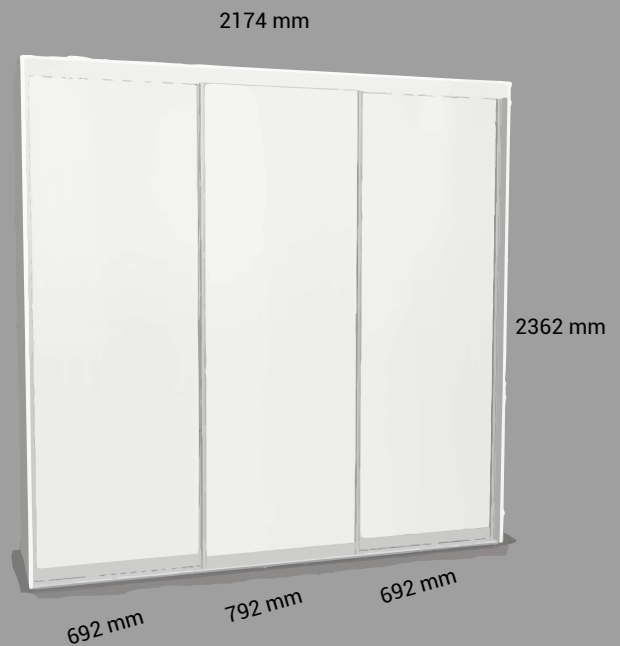

Boxx 2174

- Liukuovien leveydet 692 mm x 2 ja 792 mm x 1
- Rungon leveys 2174 mm
- Runkokorkeus 2362 mm
- Runkosyvyys 630 mm
- Runkopaksuus 18 mm
- Kaapisto sisältää kuvassa näkyvän määrän hyllyjä ja tangon.
- Ei sisällä taustalevyä

BOXX2174 paketin eri ovivaihtoehdot

- Ovet alumiinikehyksellä ja valkoisella lasilla
- Ovet alumiinikehyksellä ja peilillä
- Ovet alumiinikehyksellä ja valkoisella levyllä