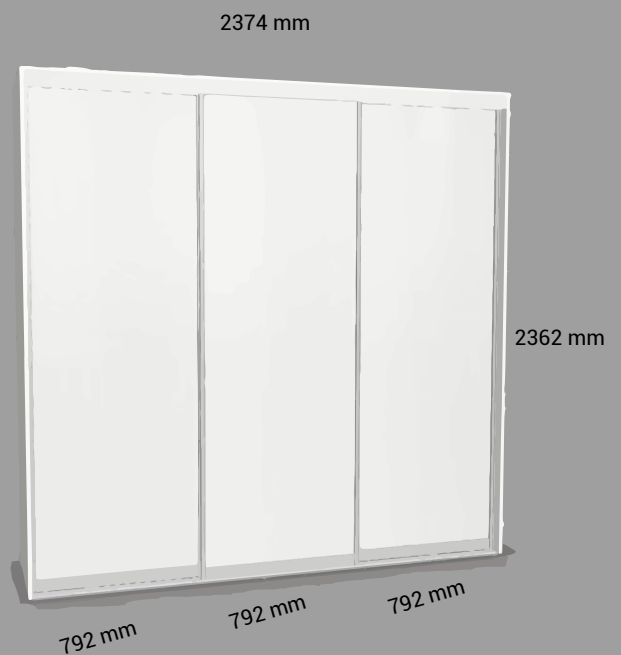

BOXX 2374

- Liukuovien leveydet 792 mm x 3
- Rungon leveys 2374 mm
- Runkokorkeus 2362 mm
- Runkosyvyys 630 mm
- Runkopaksuus 18 mm
- Kaapisto sisältää kuvassa näkyvän määrän hyllyjä ja tangon.
- Ei sisällä taustalevyä

BOXX2374 paketin eri ovivaihtoehdot

- Ovet alumiinikehyksellä ja valkoisella lasilla
- Ovet alumiinikehyksellä ja peilillä
- Ovet alumiinikehyksellä ja valkoisella levyllä