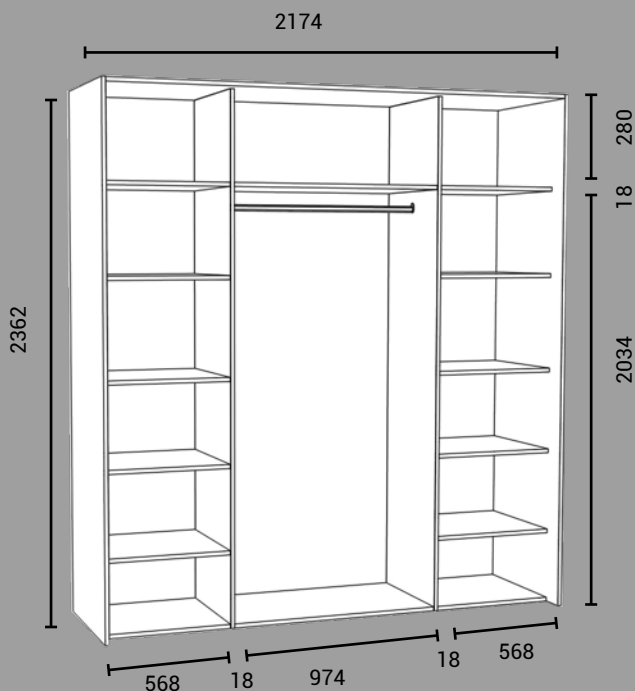

Boxx 2174

- Liukuovien leveydet 692 mm x 2 ja 792 mm x 1
- Rungon leveys 2174 mm
- Runkokorkeus 2362 mm
- Runkosyvyys 630 mm
- Runkopaksuus 18 mm
- Kaapisto sisältää kuvassa näkyvän määrän hyllyjä ja tangon.
- Ei sisällä taustalevyä

BOXX2174 paketin eri ovivaihtoehdot

- Ovet alumiinikehyksellä ja valkoisella lasilla
- Ovet alumiinikehyksellä ja peilillä
- Ovet alumiinikehyksellä ja valkoisella levyllä