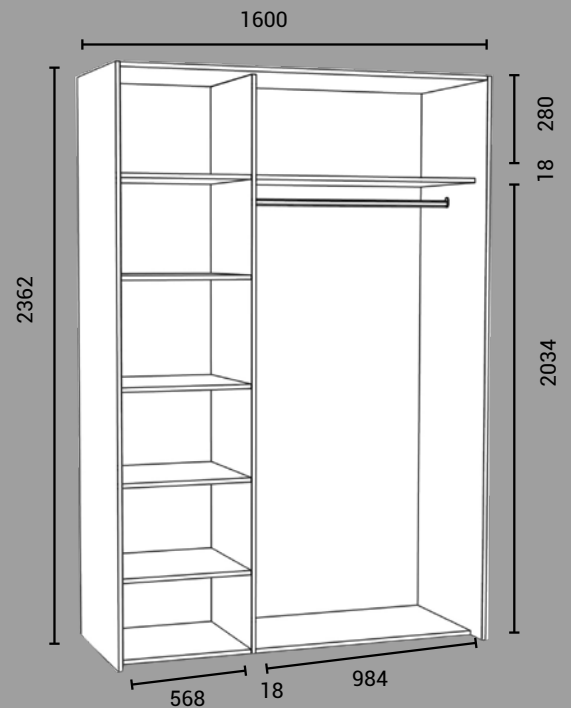

## BOXX 1200

- Liukuovien leveydet 592 mm x 2
- Rungon leveys 1200 mm
- Runkokorkeus 2362 mm
- Runkosyvyys 630 mm
- Runkopaksuus 18 mm
- Kaapisto sisältää kuvassa näkyvän määrän hyllyjä ja tangon.
- Ei sisällä taustalevyä

# Boxx 1400

- Liukuovien leveydet 692 mm
- Rungon leveys 1400 mm
- Runkokorkeus 2362 mm
- Runkosyvyys 630 mm
- Runkopaksuus 18 mm
- Kaapisto sisältää kuvassa näkyvän määrän hyllyjä ja tangon.
- Ei sisällä taustalevyä

## Boxx 1600

- Liukuovien leveydet 792 mm x 2
- Rungon leveys 1600 mm
- Runkokorkeus 2362 mm
- Runkosyvyys 630 mm
- Runkopaksuus 18 mm
- Kaapisto sisältää kuvassa näkyvän määrän hyllyjä ja tangon.
- Ei sisällä taustalevyä

# Boxx 1774

- Liukuovien leveydet 592 mm x 3
- Rungon leveys 1774 mm
- Runkokorkeus 2362 mm
- Runkosyvyys 630 mm
- Runkopaksuus 18 mm
- Kaapisto sisältää kuvassa näkyvän määrän hyllyjä ja tangon.
- Ei sisällä taustalevyä