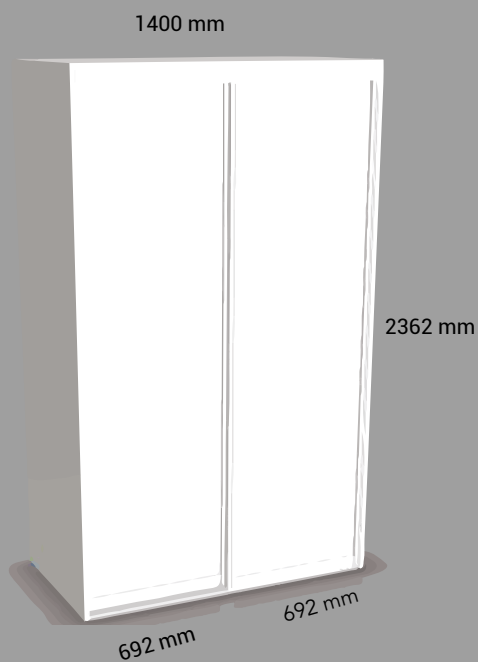

## BOXX 1200

- Liukuovien leveydet 592 mm x 2
- Rungon leveys 1200 mm
- Runkokorkeus 2362 mm
- Runkosyvyys 630 mm
- Runkopaksuus 18 mm
- Kaapisto sisältää kuvassa näkyvän määrän hyllyjä ja tangon.
- Ei sisällä taustalevyä

# Boxx 1400

- Liukuovien leveydet 692 mm
- Rungon leveys 1400 mm
- Runkokorkeus 2362 mm
- Runkosyvyys 630 mm
- Runkopaksuus 18 mm
- Kaapisto sisältää kuvassa näkyvän määrän hyllyjä ja tangon.
- Ei sisällä taustalevyä

## Boxx 1600

- Liukuovien leveydet 792 mm x 2
- Rungon leveys 1600 mm
- Runkokorkeus 2362 mm
- Runkosyvyys 630 mm
- Runkopaksuus 18 mm
- Kaapisto sisältää kuvassa näkyvän määrän hyllyjä ja tangon.
- Ei sisällä taustalevyä