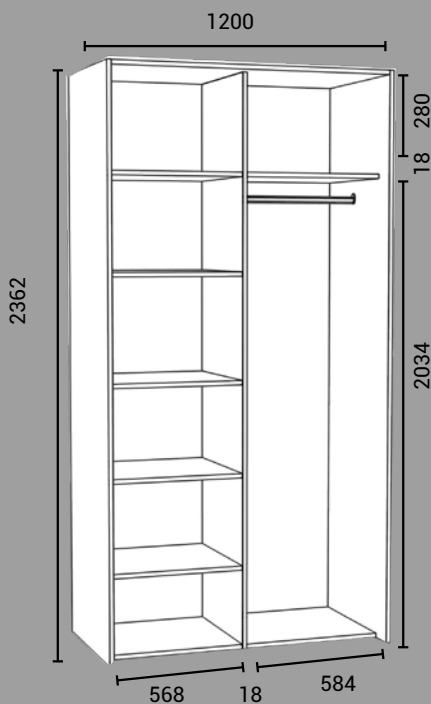

## BOXX 1200

- Liukuovien leveydet 592 mm x 2
- Rungon leveys 1200 mm
- Runkokorkeus 2362 mm
- Runkosyvyys 630 mm
- Runkopaksuus 18 mm
- Kaapisto sisältää kuvassa näkyvän määrän hyllyjä ja tangon.
- Ei sisällä taustalevyä

# Boxx 1400

- Liukuovien leveydet 692 mm
- Rungon leveys 1400 mm
- Runkokorkeus 2362 mm
- Runkosyvyys 630 mm
- Runkopaksuus 18 mm
- Kaapisto sisältää kuvassa näkyvän määrän hyllyjä ja tangon.
- Ei sisällä taustalevyä

## Boxx 1600

- Liukuovien leveydet 792 mm x 2
- Rungon leveys 1600 mm
- Runkokorkeus 2362 mm
- Runkosyvyys 630 mm
- Runkopaksuus 18 mm
- Kaapisto sisältää kuvassa näkyvän määrän hyllyjä ja tangon.
- Ei sisällä taustalevyä