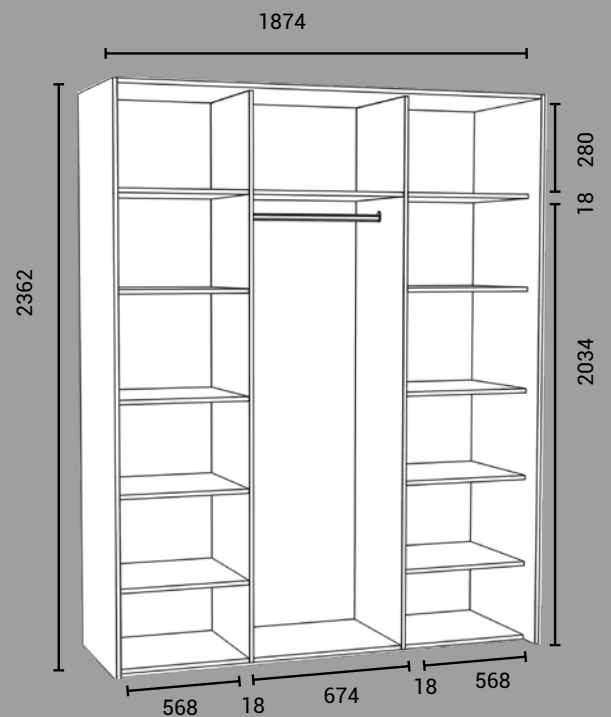

Boxx 1874

- Liukuovien leveydet 592 mm x 2 ja 692 mm x 1
- Rungon leveys 1874 mm
- Runkokorkeus 2362 mm
- Runkosyvyys 630 mm
- Runkopaksuus 18 mm
- Kaapisto sisältää kuvassa näkyvän määrän hyllyjä ja tangon.
- Ei sisällä taustalevyä

BOXX1874 paketin eri ovivaihtoehdot

- Ovet alumiinikehyksellä ja valkoisella lasilla
- Ovet alumiinikehyksellä ja peilillä
- Ovet alumiinikehyksellä ja valkoisella levyllä