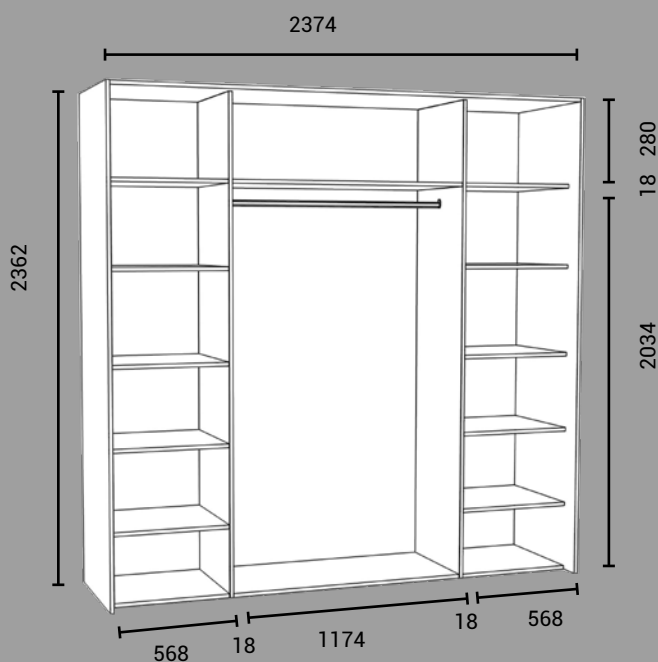

BOXX 2374

- Liukuovien leveydet 792 mm x 3
- Rungon leveys 2374 mm
- Runkokorkeus 2362 mm
- Runkosyvyys 630 mm
- Runkopaksuus 18 mm
- Kaapisto sisältää kuvassa näkyvän määrän hyllyjä ja tangon.
- Ei sisällä taustalevyä

BOXX2374 paketin eri ovivaihtoehdot

- Ovet alumiinikehyksellä ja valkoisella lasilla
- Ovet alumiinikehyksellä ja peilillä
- Ovet alumiinikehyksellä ja valkoisella levyllä