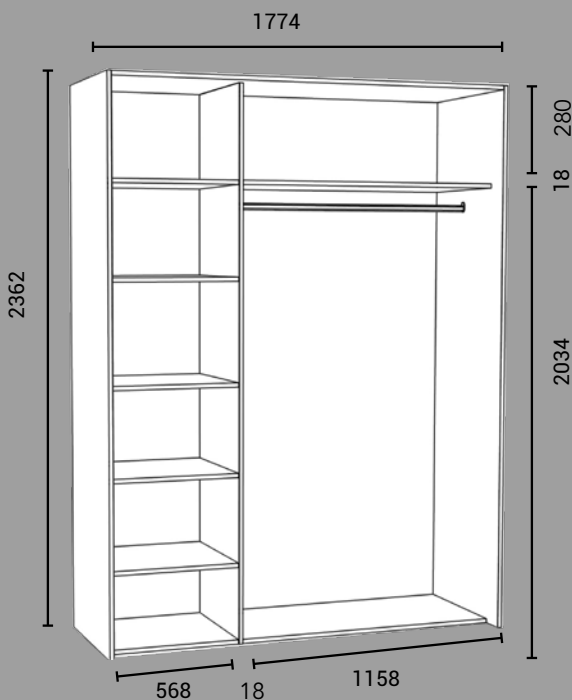

# Boxx 1400

- Liukuovien leveydet 692 mm
- Rungon leveys 1400 mm
- Runkokorkeus 2362 mm
- Runkosyvyys 630 mm
- Runkopaksuus 18 mm
- Kaapisto sisältää kuvassa näkyvän määrän hyllyjä ja tangon.
- Ei sisällä taustalevyä

## Boxx 1600

- Liukuovien leveydet 792 mm x 2
- Rungon leveys 1600 mm
- Runkokorkeus 2362 mm
- Runkosyvyys 630 mm
- Runkopaksuus 18 mm
- Kaapisto sisältää kuvassa näkyvän määrän hyllyjä ja tangon.
- Ei sisällä taustalevyä

# Boxx 1774

- Liukuovien leveydet 592 mm x 3
- Rungon leveys 1774 mm
- Runkokorkeus 2362 mm
- Runkosyvyys 630 mm
- Runkopaksuus 18 mm
- Kaapisto sisältää kuvassa näkyvän määrän hyllyjä ja tangon.
- Ei sisällä taustalevyä

# Boxx 1874

- Liukuovien leveydet 592 mm x 2 ja 692 mm x 1
- Rungon leveys 1874 mm
- Runkokorkeus 2362 mm
- Runkosyvyys 630 mm
- Runkopaksuus 18 mm
- Kaapisto sisältää kuvassa näkyvän määrän hyllyjä ja tangon.
- Ei sisällä taustalevyä