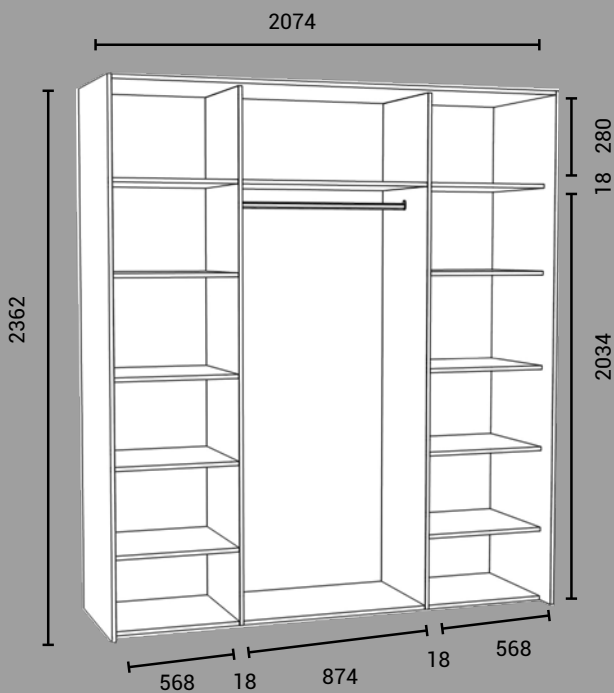

Boxx 2074

- Liukuovien leveydet 692 mm x 3
- Rungon leveys 2074 mm
- Runkokorkeus 2362 mm
- Runkosyvyys 630 mm
- Runkopaksuus 18 mm
- Kaapisto sisältää kuvassa näkyvän määrän hyllyjä ja tangon.
- Ei sisällä taustalevyä

BOXX2074 paketin eri ovivaihtoehdot

- Ovet alumiinikehyksellä ja valkoisella lasilla
- Ovet alumiinikehyksellä ja peilillä
- Ovet alumiinikehyksellä ja valkoisella levyllä