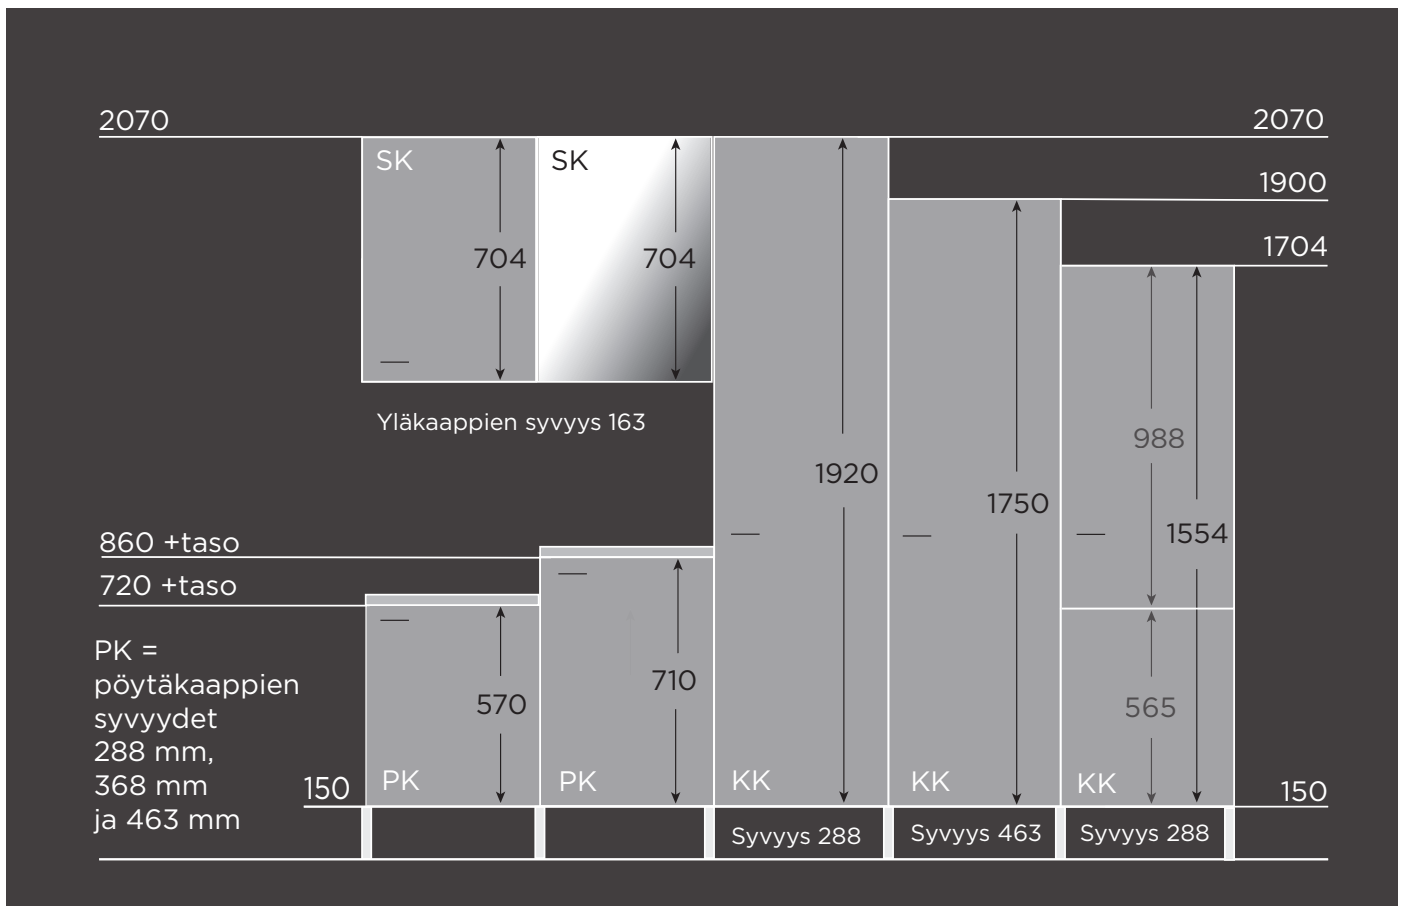

KYLPYHUONEET 2023

SISÄLTÖ

YLÄKAAPIT	3	KOMEROT	12
SMART ALAKAAPIT	4	ALTAAT	15
LOOK ALAKAAPIT	6	HANAT	19
AGVA ALAKAAPIT	8	VALOT	21
LOOK MATALAT ALAKAAPIT	10	PEILIT	23
AGVA MATALAT ALAKAAPIT	11	TARVIKKEET	24

V VANTAAN O OULUN VARASTOTUOTE: 1-7 VRK ● KESKUSVARASTOTUOTE: 3 VKOA ● TILAUSMALLI: 4 VKOA ● TILAUSMALLI: 5 VKOA ● TILAUSMALLI: 6 VKOA

	KOODI	KUVAUS
	WS3 ●	Yläkaappi, leveys 300 mm, 1 ovi 703x296 mm. Syvyys 163 mm. Sisältää kaksi irtohyllyä.
	WS4 ●	Yläkaappi, leveys 400 mm, 1 ovi 703x396 mm. Syvyys 163 mm. Sisältää kaksi irtohyllyä.
	WS5 ●	Yläkaappi, leveys 500 mm, 1 ovi 703x496 mm. Syvyys 163 mm. Sisältää kaksi irtohyllyä.
	WS6 ● VO	Yläkaappi, leveys 600 mm, 1 ovi 703x596 mm. Syvyys 163 mm. Sisältää kaksi irtohyllyä.
	WS6/2 ●	Yläkaappi, leveys 600 mm, 2 ovea 703x296 mm. Syvyys 163 mm. Sisältää kaksi irtohyllyä.
	WS8 ●	Yläkaappi, leveys 800 mm, 2 ovea 703x396 mm. Syvyys 163 mm. Sisältää kaksi irtohyllyä.
	WS3P ●	Peilikaappi, leveys 300 mm, 1 ovi 703x296 mm. Syvyys 163 mm. Sisältää kaksi irtohyllyä.
	WS4P ●	Peilikaappi, leveys 400 mm, 1 ovi 703x396 mm. Syvyys 163 mm. Sisältää kaksi irtohyllyä.
	WS6P/2 ● VO	Peilikaappi, leveys 600 mm, 2 ovea 703x296 mm. Syvyys 163 mm. Sisältää kaksi irtohyllyä.
	WS8P ●	Peilikaappi, leveys 800 mm, 2 ovea 703x396 mm. Syvyys 163 mm. Sisältää kaksi irtohyllyä.
	PEILIOVI SETTI 70-3 ● VO	Sisältää yhden 296 mm leveän ja 703 mm korkean peilikaapin oven, saranat ja kromivetimen.
	PEILIOVI SETTI 70-4 ●	Sisältää yhden 396 mm leveän ja 703 mm korkean peilikaapin oven, saranat ja kromivetimen.