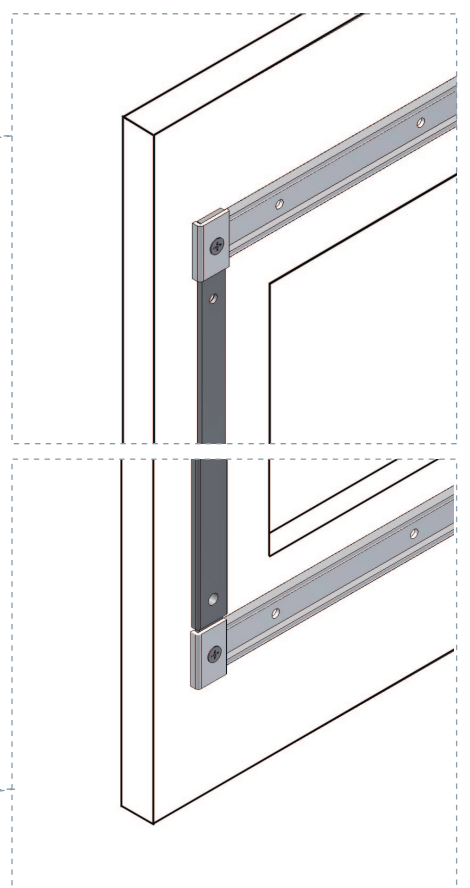

INFERIOR BOTTOM

79mm (16mm)
82mm (19mm)

ANCHO/ WIDTH	X
300	114,5
350	114,5
400	164,5
450	189,5
500	189,5
600	189,5

OPCIONAL / OPTIONAL

REF.	H
38213014	1200 - 1600
38214014	1600 - 2000
38215014	1900 - 2300

7

8

9

10

4mm

11

38217014
OPCIONAL / OPTIONAL

12