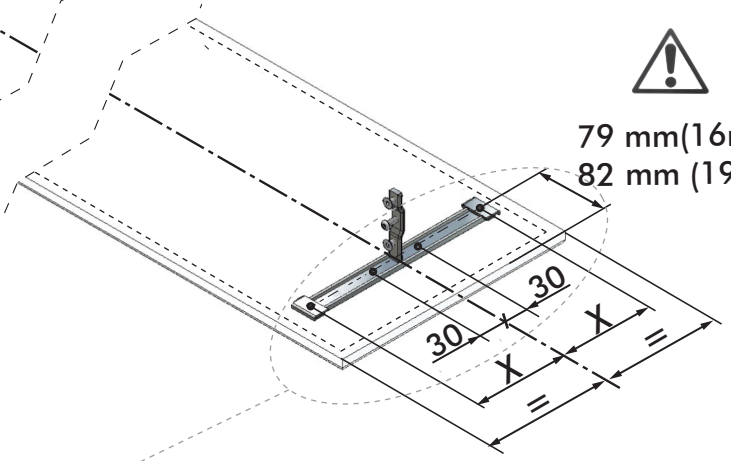

1

2

3

4

74 mm (16mm)
77 mm (19mm)

SUPERIOR TOP

74mm (16mm)
77mm (19mm)

79 mm (16mm)
82 mm (19mm)

INFERIOR BOTTOM

79mm (16mm)
82mm (19mm)

ANCHO/ WIDTH	X
300	114,5
350	114,5
400	164,5
450	189,5
500	189,5
600	189,5

OPCIONAL / OPTIONAL

REF.	H
38213014	1200 - 1600
38214014	1600 - 2000
38215014	1900 - 2300

7

8

9

10

4mm

11

38217014
OPCIONAL / OPTIONAL

12