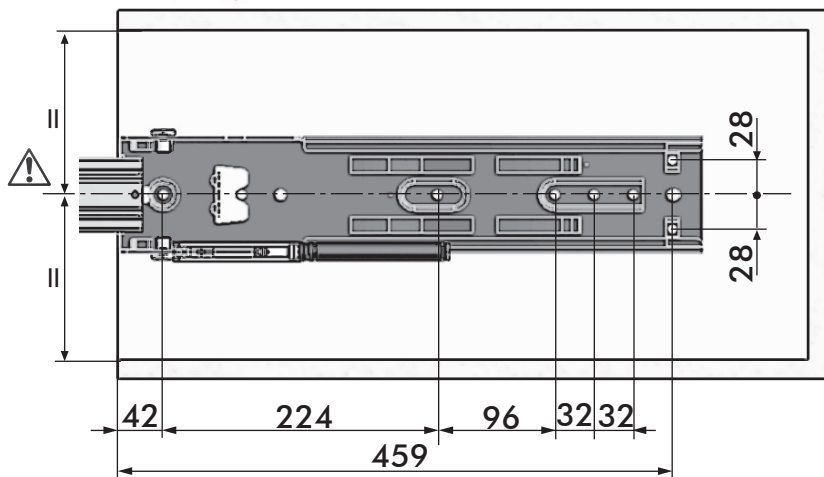

1

2

3

4

74 mm (16mm)
77 mm (19mm)

SUPERIOR TOP

74mm (16mm)
77mm (19mm)

79 mm (16mm)
82 mm (19mm)

INFERIOR BOTTOM

79mm (16mm)
82mm (19mm)

ANCHO/ WIDTH	X
300	114,5
350	114,5
400	164,5
450	189,5
500	189,5
600	189,5

OPCIONAL / OPTIONAL

REF.	H
38213014	1200 - 1600
38214014	1600 - 2000
38215014	1900 - 2300

7

8

9

10

4mm

11

38217014
OPCIONAL / OPTIONAL

12