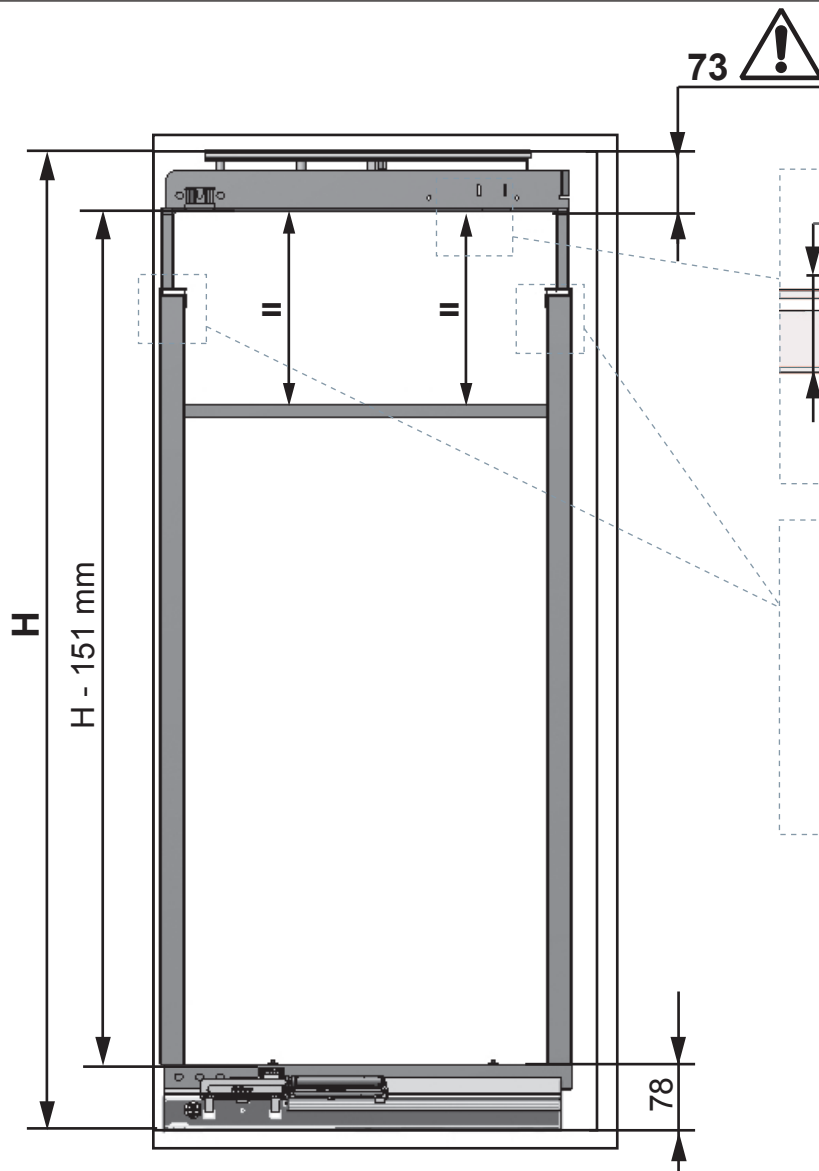

1

2

3

4

74 mm (16mm)
77 mm (19mm)

SUPERIOR TOP

74mm (16mm)
77mm (19mm)

79 mm (16mm)
82 mm (19mm)

INFERIOR BOTTOM

79mm (16mm)
82mm (19mm)

ANCHO/ WIDTH	X
300	114,5
350	114,5
400	164,5
450	189,5
500	189,5
600	189,5

OPCIONAL / OPTIONAL

REF.	H
38213014	1200 - 1600
38214014	1600 - 2000
38215014	1900 - 2300

7

8

9

10

4mm

11

38217014
OPCIONAL / OPTIONAL

12