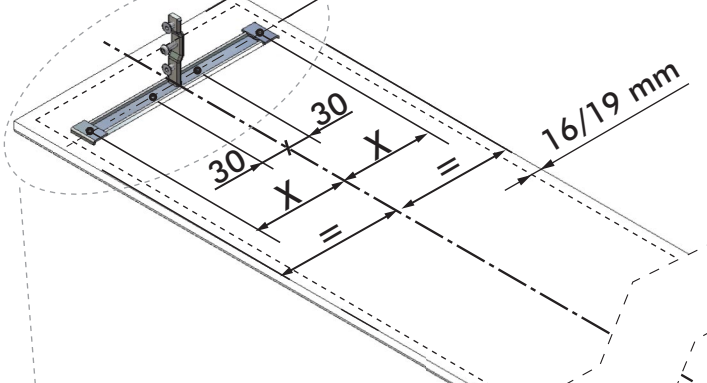

1

2

3

4

74 mm (16mm)
77 mm (19mm)

SUPERIOR TOP

74mm (16mm)
77mm (19mm)

79 mm (16mm)
82 mm (19mm)

INFERIOR BOTTOM

79mm (16mm)
82mm (19mm)

ANCHO/ WIDTH	X
300	114,5
350	114,5
400	164,5
450	189,5
500	189,5
600	189,5

OPCIONAL / OPTIONAL

REF.	H
38213014	1200 - 1600
38214014	1600 - 2000
38215014	1900 - 2300

7

8

9

10

4mm

11

38217014
OPCIONAL / OPTIONAL

12