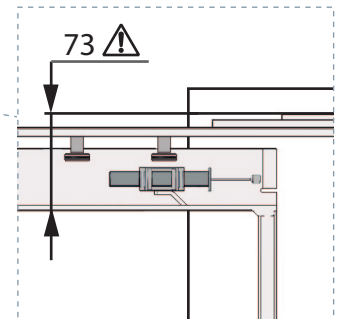

INFERIOR BOTTOM

79mm (16mm)
82mm (19mm)

ANCHO/ WIDTH	X
300	114,5
350	114,5
400	164,5
450	189,5
500	189,5
600	189,5

OPCIONAL / OPTIONAL

REF.	H
38213014	1200 - 1600
38214014	1600 - 2000
38215014	1900 - 2300

7

8

9

10

4mm

11

38217014
OPCIONAL / OPTIONAL

12