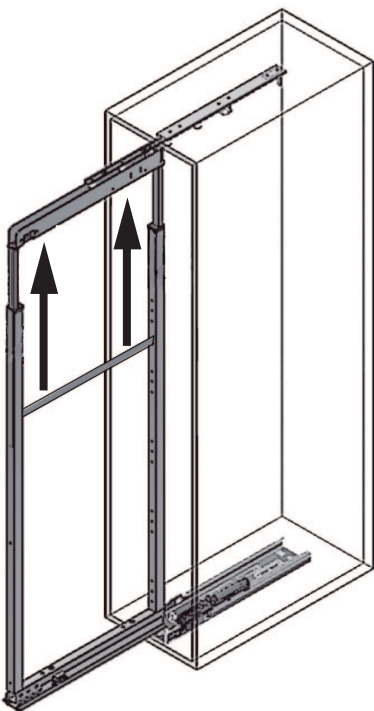

INFERIOR BOTTOM

79mm (16mm)
82mm (19mm)

ANCHO/ WIDTH	X
300	114,5
350	114,5
400	164,5
450	189,5
500	189,5
600	189,5

OPCIONAL / OPTIONAL

REF.	H
38213014	1200 - 1600
38214014	1600 - 2000
38215014	1900 - 2300

7

8

9

10

4mm

11

38217014
OPCIONAL / OPTIONAL

12