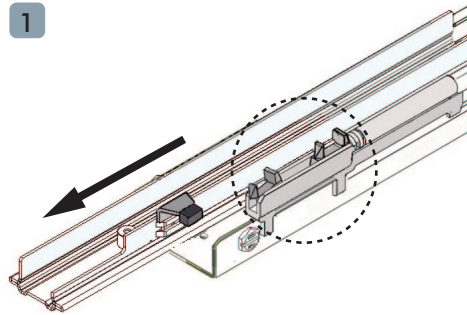

38216014
OPCIONAL / OPTIONAL

5

1 DESACTIVADO
DEACTIVATED

2 ACTIVAR
ACTIVATE

3 ACTIVADO
ACTIVATED

6

2 ACTIVAR / ACTIVATE

3
ACTIVADO / ACTIVATED