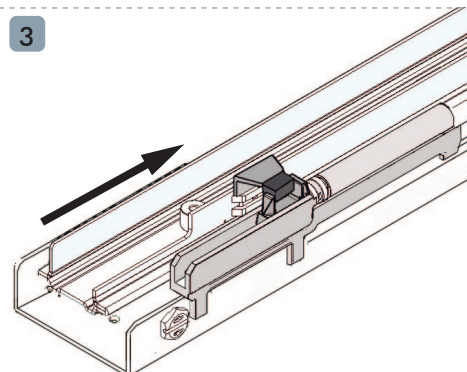

2 ACTIVAR / ACTIVATE