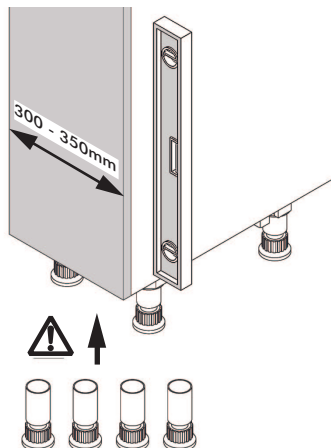

1

2

3

4

74 mm (16mm)
77 mm (19mm)

SUPERIOR TOP

74mm (16mm)
77mm (19mm)

79 mm (16mm)
82 mm (19mm)

INFERIOR BOTTOM

79mm (16mm)
82mm (19mm)

ANCHO/ WIDTH	X
300	114,5
350	114,5
400	164,5
450	189,5
500	189,5
600	189,5

OPCIONAL / OPTIONAL

REF.	H
38213014	1200 - 1600
38214014	1600 - 2000
38215014	1900 - 2300

7

8

9

10

4mm

11

38217014
OPCIONAL / OPTIONAL

12