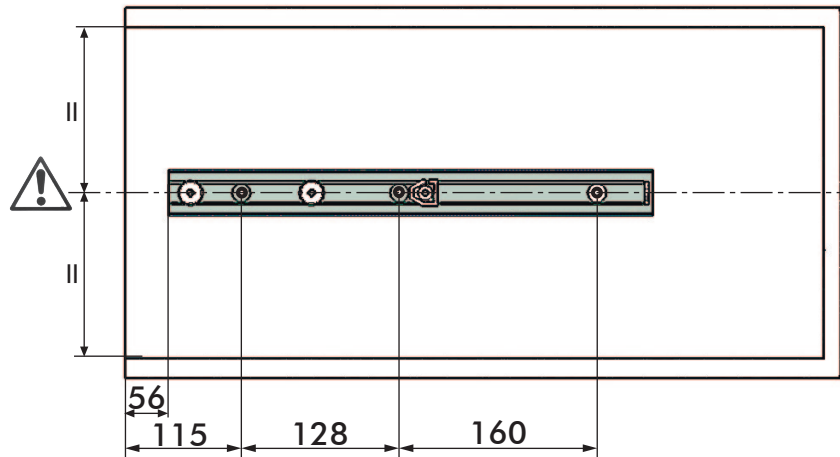

1

2

3

4

74 mm (16mm)
77 mm (19mm)

SUPERIOR TOP

74mm (16mm)
77mm (19mm)

79 mm (16mm)
82 mm (19mm)

INFERIOR BOTTOM

79mm (16mm)
82mm (19mm)

ANCHO/ WIDTH	X
300	114,5
350	114,5
400	164,5
450	189,5
500	189,5
600	189,5

OPCIONAL / OPTIONAL

REF.	H
38213014	1200 - 1600
38214014	1600 - 2000
38215014	1900 - 2300

7

8

9

10

4mm

11

38217014
OPCIONAL / OPTIONAL

12