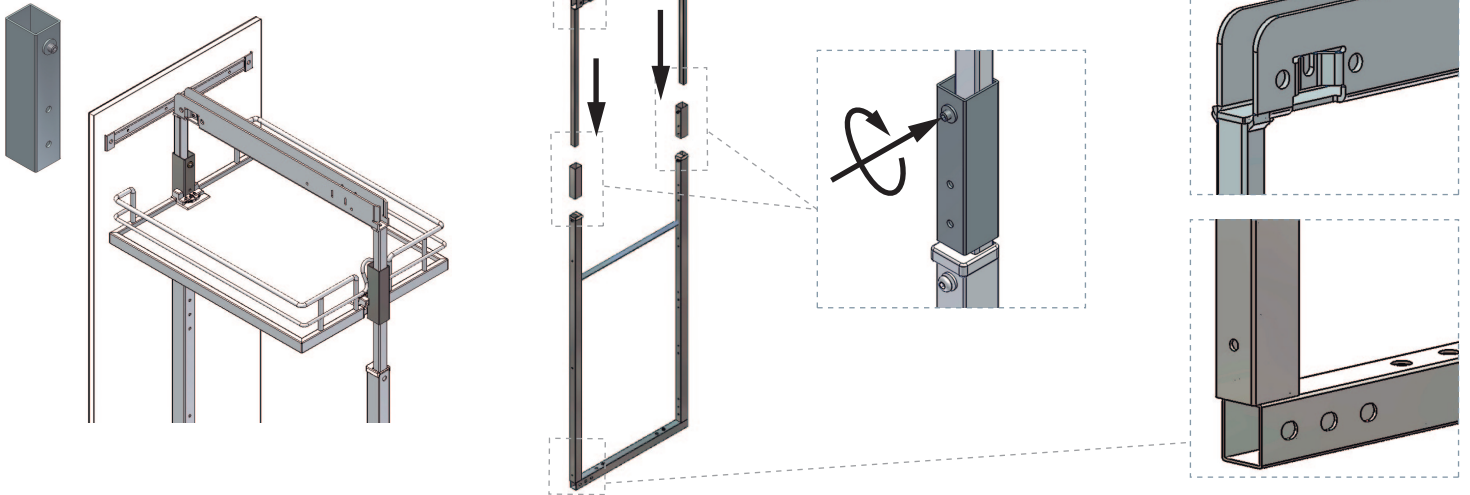

38216014
OPCIONAL / OPTIONAL