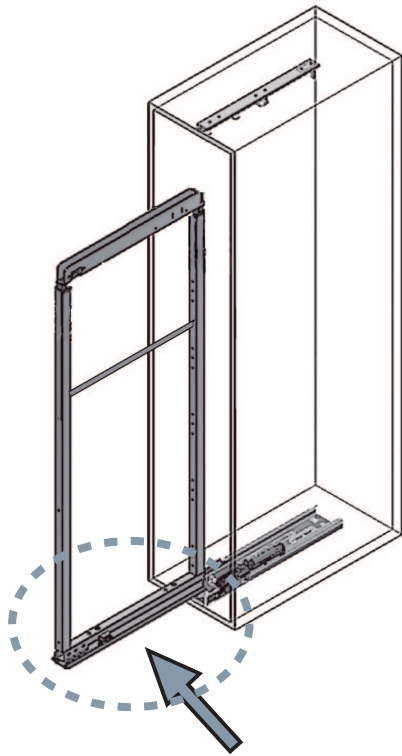

INFERIOR BOTTOM

79mm (16mm)
82mm (19mm)

ANCHO/ WIDTH	X
300	114,5
350	114,5
400	164,5
450	189,5
500	189,5
600	189,5

OPCIONAL / OPTIONAL

REF.	H
38213014	1200 - 1600
38214014	1600 - 2000
38215014	1900 - 2300

7

8

9

10

4mm

11

38217014
OPCIONAL / OPTIONAL

12