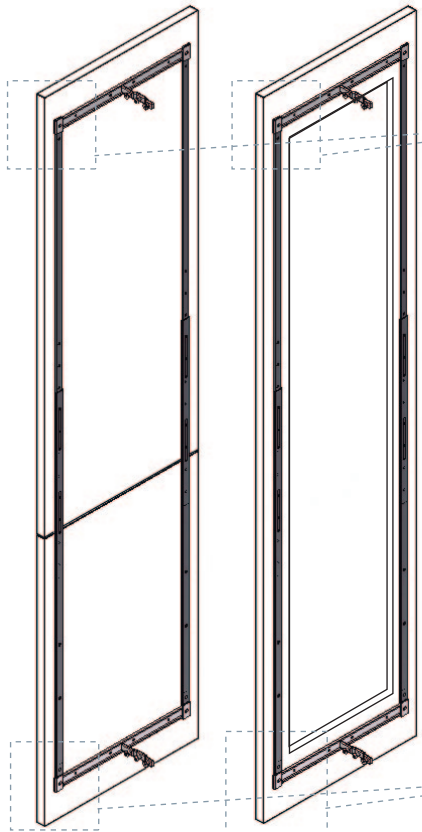

1

2

3

4

74 mm (16mm)
77 mm (19mm)

SUPERIOR TOP

74mm (16mm)
77mm (19mm)

79 mm (16mm)
82 mm (19mm)

INFERIOR BOTTOM

79mm (16mm)
82mm (19mm)

ANCHO/ WIDTH	X
300	114,5
350	114,5
400	164,5
450	189,5
500	189,5
600	189,5

OPCIONAL / OPTIONAL

REF.	H
38213014	1200 - 1600
38214014	1600 - 2000
38215014	1900 - 2300

7

8

9

10

4mm

11

38217014
OPCIONAL / OPTIONAL

12